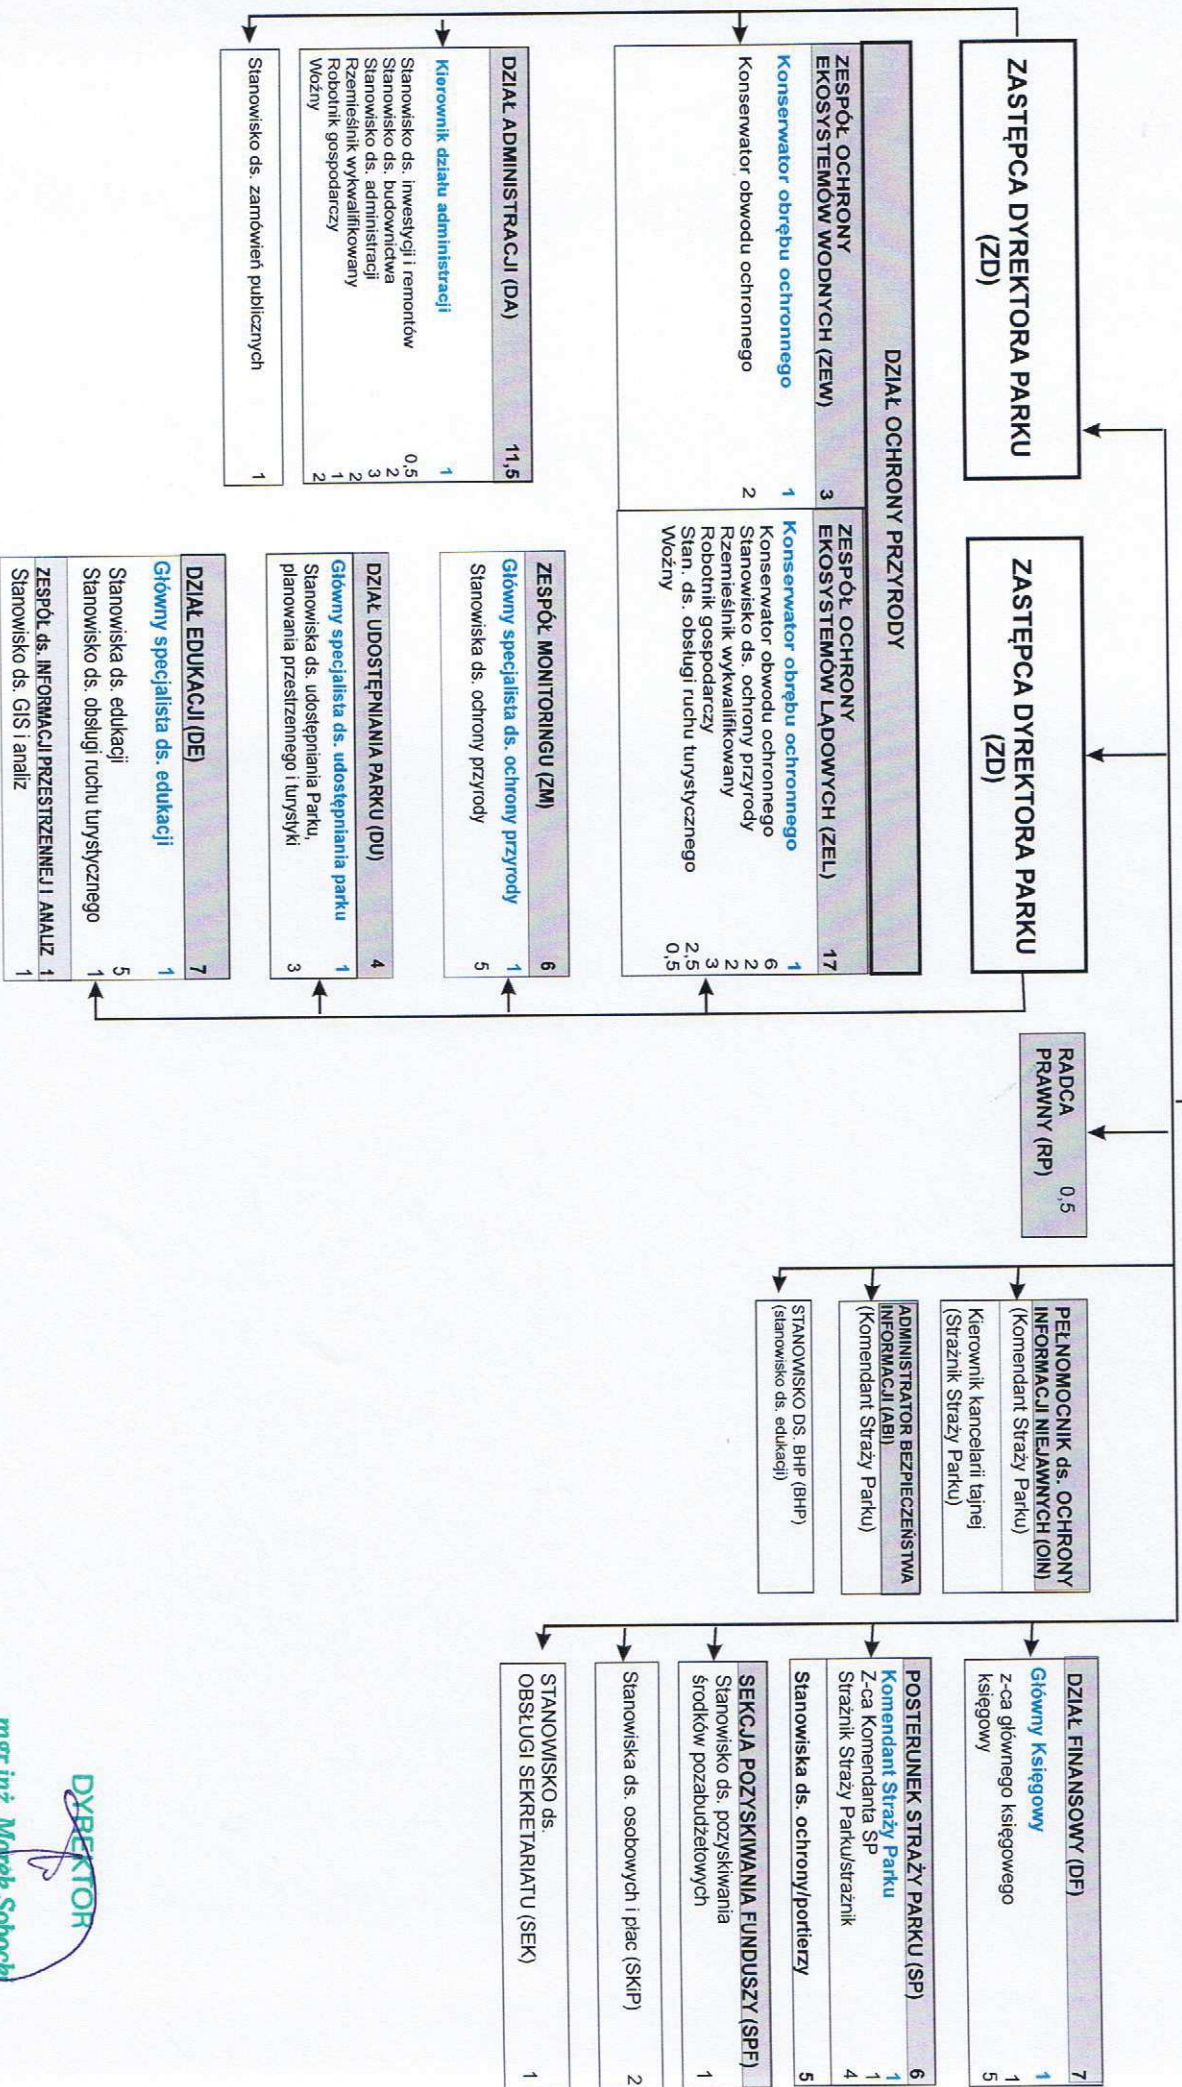

# DYREKTOR PARKU

RADA NAUKOWA SPN

DYREKTOR

mgr inż. Marek Sobocki